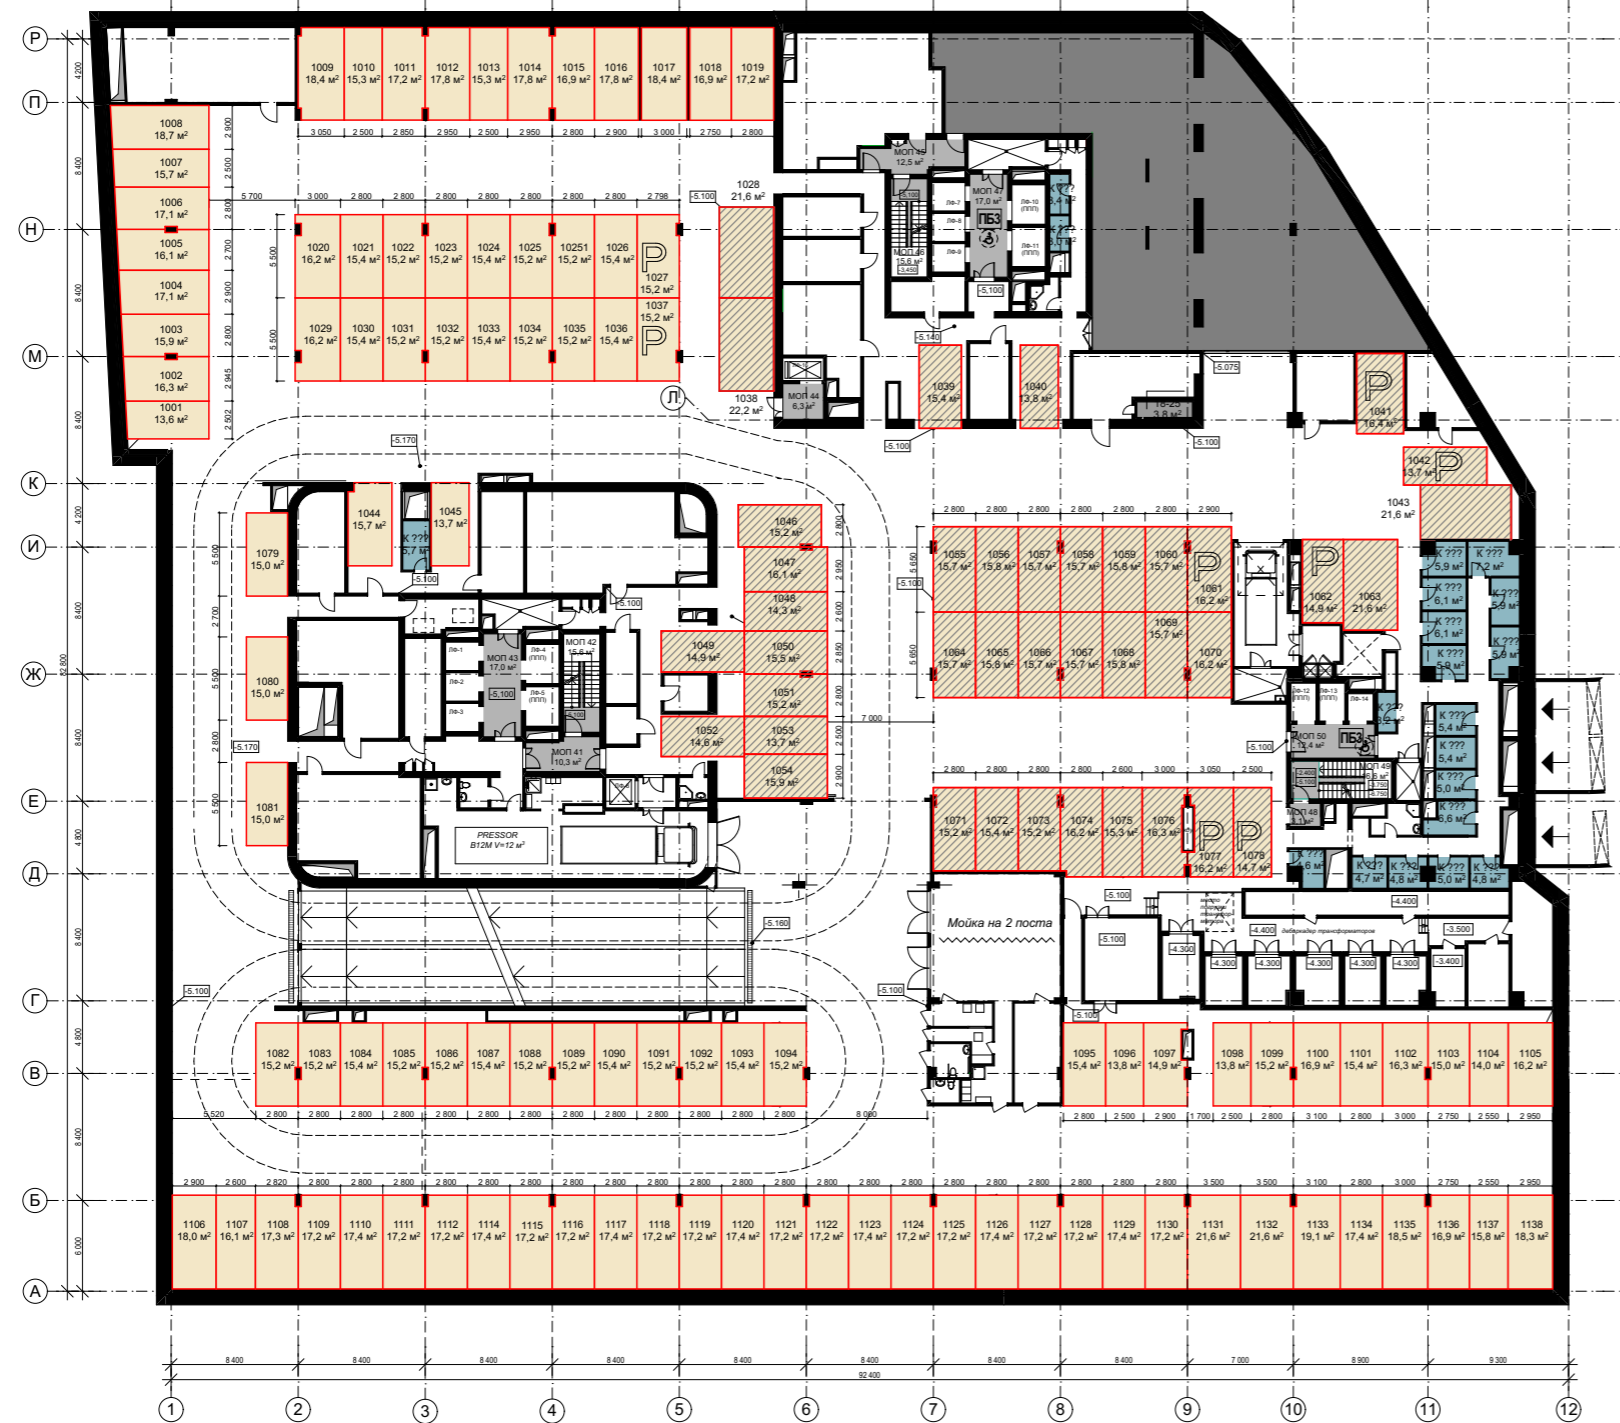

№п/п	Название	Площадь	№п/п	Название	Площадь
1001	Машиноместо	13,6	1071	Машиноместо	15,2
1002	Машиноместо	16,3	1072	Машиноместо	15,4
1003	Машиноместо	15,9	1073	Машиноместо	15,2
1004	Машиноместо	17,1	1074	Машиноместо	16,2
1005	Машиноместо	16,1	1075	Машиноместо	15,3
1006	Машиноместо	17,1	1076	Машиноместо	16,3
1007	Машиноместо	15,7	1077	Машиноместо	16,2
1008	Машиноместо	18,7	1078	Машиноместо	14,7
1009	Машиноместо	18,4	1079	Машиноместо	15,0
1010	Машиноместо	15,3	1080	Машиноместо	15,0
1011	Машиноместо	17,2	1081	Машиноместо	15,0
1012	Машиноместо	17,8	1082	Машиноместо	15,2
1013	Машиноместо	15,3	1083	Машиноместо	15,2
1014	Машиноместо	17,8	1084	Машиноместо	15,4
1015	Машиноместо	16,9	1085	Машиноместо	15,2
1016	Машиноместо	17,8	1086	Машиноместо	15,2
1017	Машиноместо	18,4	1087	Машиноместо	15,4
1018	Машиноместо	16,9	1088	Машиноместо	15,2
1019	Машиноместо	17,2	1089	Машиноместо	15,2
1020	Машиноместо	16,2	1090	Машиноместо	15,4
1021	Машиноместо	15,4	1091	Машиноместо	15,2
1022	Машиноместо	15,2	1092	Машиноместо	15,2
1023	Машиноместо	15,2	1093	Машиноместо	15,4
1024	Машиноместо	15,4	1094	Машиноместо	15,2
1025	Машиноместо	15,2	1095	Машиноместо	15,4
1026	Машиноместо	15,4	1096	Машиноместо	13,8
1027	Машиноместо	15,2	1097	Машиноместо	14,9
1028	Машиноместо	21,6	1098	Машиноместо	13,8
1029	Машиноместо	16,2	1099	Машиноместо	15,2
1030	Машиноместо	15,4	1100	Машиноместо	16,9
1031	Машиноместо	15,2	1101	Машиноместо	15,4
1032	Машиноместо	15,2	1102	Машиноместо	16,3
1033	Машиноместо	15,4	1103	Машиноместо	15,0
1034	Машиноместо	15,2	1104	Машиноместо	14,0
1035	Машиноместо	15,2	1105	Машиноместо	16,2
1036	Машиноместо	15,4	1106	Машиноместо	18,0
1037	Машиноместо	15,2	1107	Машиноместо	16,1
1038	Машиноместо	22,2	1108	Машиноместо	17,3
1039	Машиноместо	15,4	1109	Машиноместо	17,2
1040	Машиноместо	13,8	1110	Машиноместо	17,4
1041	Машиноместо	16,4	1111	Машиноместо	17,2
1042	Машиноместо	13,7	1112	Машиноместо	17,2
1043	Машиноместо	21,6	1114	Машиноместо	17,4
1044	Машиноместо	15,7	1115	Машиноместо	17,2
1045	Машиноместо	13,7	1116	Машиноместо	17,2
1046	Машиноместо	15,2	1117	Машиноместо	17,4
1047	Машиноместо	16,1	1118	Машиноместо	17,2
1048	Машиноместо	14,3	1119	Машиноместо	17,2
1049	Машиноместо	14,9	1120	Машиноместо	17,4
1050	Машиноместо	15,5	1121	Машиноместо	17,2
1051	Машиноместо	15,2	1122	Машиноместо	17,2
1052	Машиноместо	14,6	1123	Машиноместо	17,4
1053	Машиноместо	13,7	1124	Машиноместо	17,2
1054	Машиноместо	15,9	1125	Машиноместо	17,2
1055	Машиноместо	15,7	1126	Машиноместо	17,4
1056	Машиноместо	15,8	1127	Машиноместо	17,2
1057	Машиноместо	15,7	1128	Машиноместо	17,2
1058	Машиноместо	15,7	1129	Машиноместо	17,4
1059	Машиноместо	15,8	1130	Машиноместо	17,2
1060	Машиноместо	15,7	1131	Машиноместо	21,6
1061	Машиноместо	16,2	1132	Машиноместо	21,6
1062	Машиноместо	14,9	1133	Машиноместо	19,1
1063	Машиноместо	21,6	1134	Машиноместо	17,4
1064	Машиноместо	15,7	1135	Машиноместо	18,5
1065	Машиноместо	15,8	1136	Машиноместо	16,9
1066	Машиноместо	15,7	1137	Машиноместо	15,8
1067	Машиноместо	15,7	1138	Машиноместо	18,3
1068	Машиноместо	15,8	10251	Машиноместо	15,2
1069	Машиноместо	15,7			
1070	Машиноместо	16,2