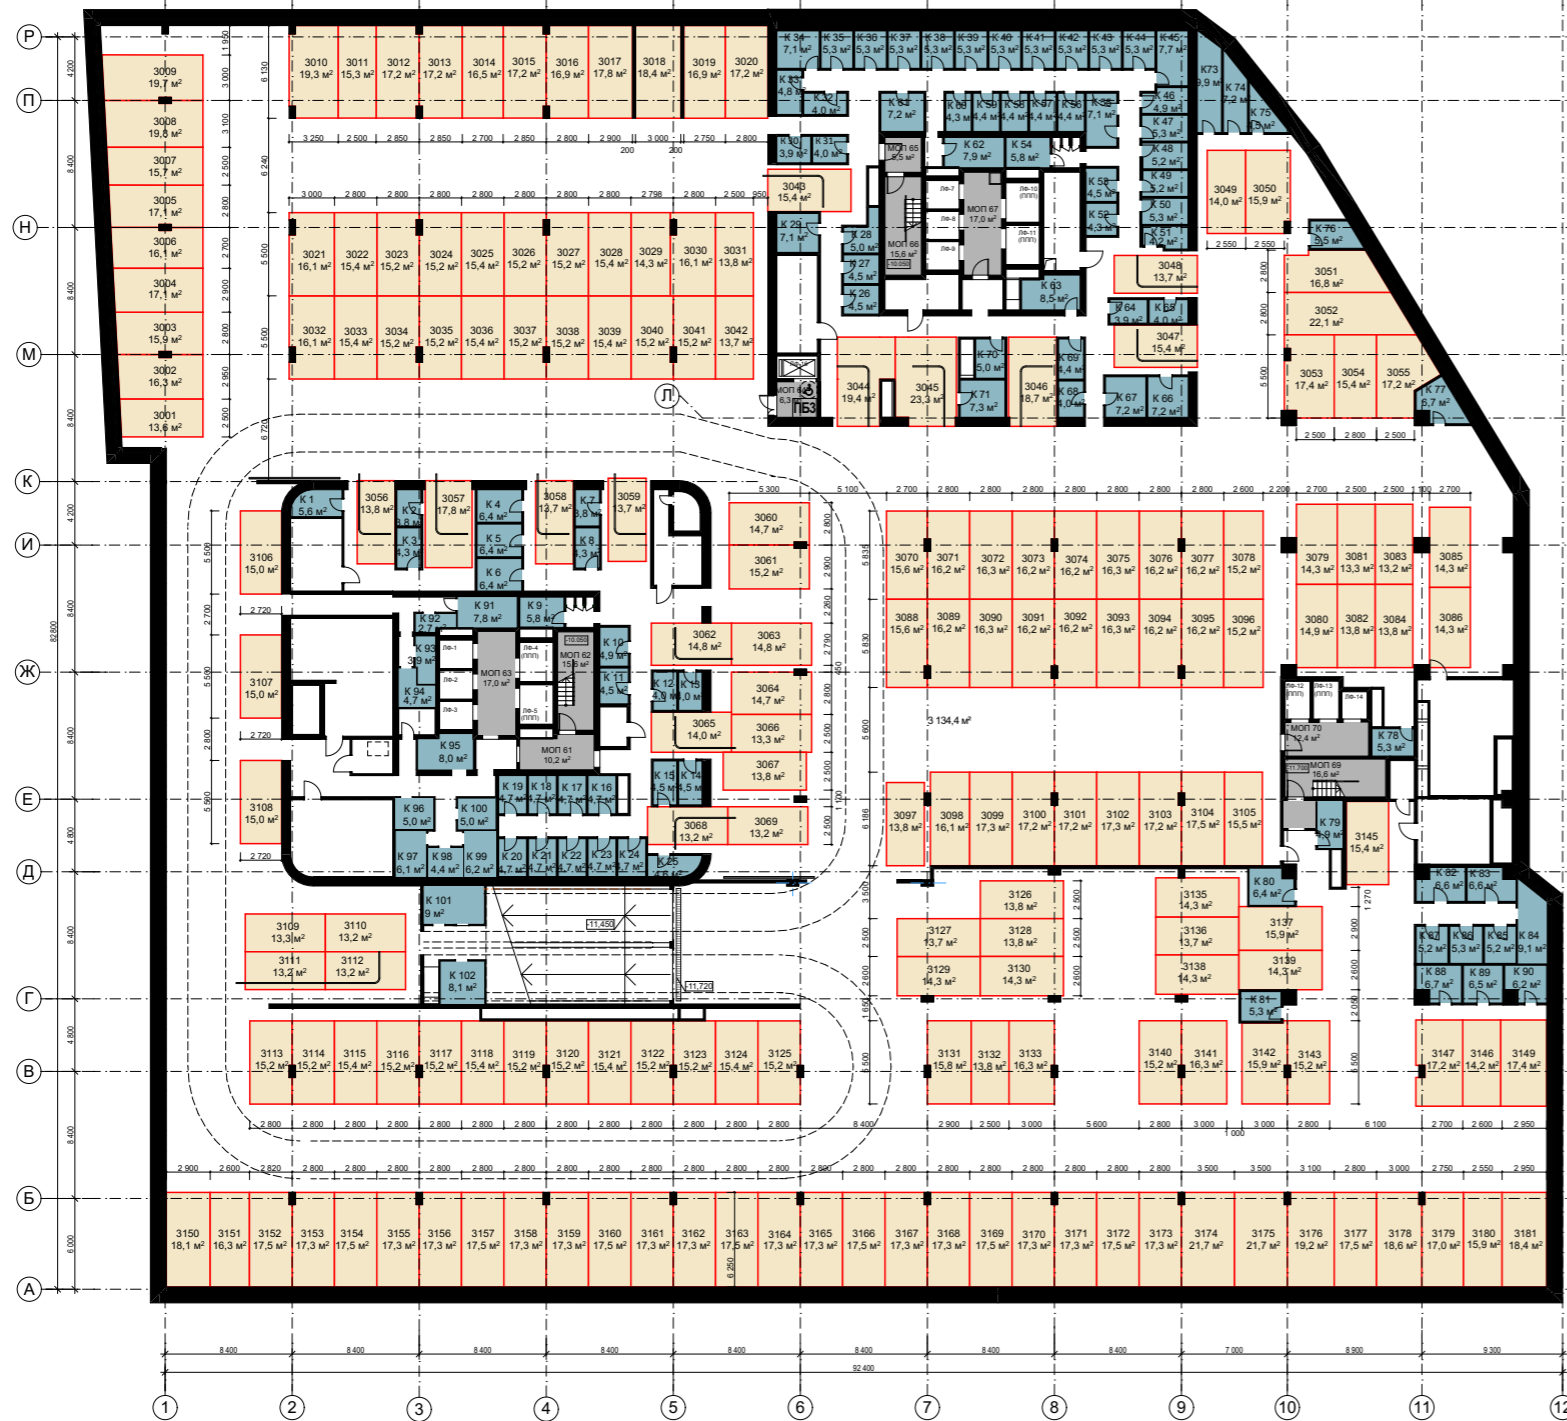

№п/п	Название	Площадь	№п/п	Название	Площадь	№п/п	Название	Площадь	№п/п	Название	Площадь
3001	Машиноместо	13,6	3049	Машиноместо	14,0	3098	Машиноместо	16,1	3149	Машиноместо	17,4
3002	Машиноместо	16,3	3050	Машиноместо	15,9	3099	Машиноместо	17,3	3150	Машиноместо	18,1
3003	Машиноместо	15,9	3051	Машиноместо	16,8	3100	Машиноместо	17,2	3151	Машиноместо	16,3
3004	Машиноместо	17,1	3052	Машиноместо	22,1	3101	Машиноместо	17,2	3152	Машиноместо	17,5
3005	Машиноместо	17,1	3053	Машиноместо	17,4	3102	Машиноместо	17,3	3153	Машиноместо	17,3
3006	Машиноместо	16,1	3054	Машиноместо	15,4	3103	Машиноместо	17,2	3154	Машиноместо	17,5
3007	Машиноместо	15,7	3055	Машиноместо	17,2	3104	Машиноместо	17,5	3155	Машиноместо	17,3
3008	Машиноместо	19,8	3056	Машиноместо	13,8	3105	Машиноместо	15,5	3156	Машиноместо	17,3
3009	Машиноместо	19,7	3057	Машиноместо	17,8	3106	Машиноместо	15,0	3157	Машиноместо	17,5
3010	Машиноместо	19,3	3058	Машиноместо	13,7	3107	Машиноместо	15,0	3158	Машиноместо	17,3
3011	Машиноместо	15,3	3059	Машиноместо	13,7	3108	Машиноместо	15,0	3159	Машиноместо	17,3
3012	Машиноместо	17,2	3060	Машиноместо	14,7	3109	Машиноместо	13,3	3160	Машиноместо	17,5
3013	Машиноместо	17,2	3061	Машиноместо	15,2	3110	Машиноместо	13,2	3161	Машиноместо	17,3
3014	Машиноместо	16,5	3062	Машиноместо	14,8	3111	Машиноместо	13,2	3162	Машиноместо	17,3
3015	Машиноместо	17,2	3063	Машиноместо	14,8	3112	Машиноместо	13,2	3163	Машиноместо	17,5
3016	Машиноместо	16,9	3064	Машиноместо	14,7	3113	Машиноместо	15,2	3164	Машиноместо	17,3
3017	Машиноместо	17,8	3065	Машиноместо	14,0	3114	Машиноместо	15,2	3165	Машиноместо	17,3
3018	Машиноместо	18,4	3066	Машиноместо	13,3	3115	Машиноместо	15,4	3166	Машиноместо	17,5
3019	Машиноместо	16,9	3067	Машиноместо	13,8	3116	Машиноместо	15,2	3167	Машиноместо	17,3
3020	Машиноместо	17,2	3068	Машиноместо	13,2	3117	Машиноместо	15,2	3168	Машиноместо	17,3
3021	Машиноместо	16,1	3069	Машиноместо	13,2	3118	Машиноместо	15,4	3169	Машиноместо	17,5
3022	Машиноместо	15,4	3070	Машиноместо	15,6	3119	Машиноместо	15,2	3170	Машиноместо	17,3
3023	Машиноместо	15,2	3071	Машиноместо	16,2	3120	Машиноместо	15,2	3171	Машиноместо	17,3
3024	Машиноместо	15,2	3072	Машиноместо	16,3	3121	Машиноместо	15,4	3172	Машиноместо	17,5
3025	Машиноместо	15,4	3073	Машиноместо	16,2	3122	Машиноместо	15,2	3173	Машиноместо	17,3
3026	Машиноместо	15,2	3074	Машиноместо	16,2	3123	Машиноместо	15,2	3174	Машиноместо	21,7
3027	Машиноместо	15,2	3075	Машиноместо	16,3	3124	Машиноместо	15,4	3175	Машиноместо	21,7
3028	Машиноместо	15,4	3076	Машиноместо	16,2	3125	Машиноместо	15,2	3176	Машиноместо	19,2
3029	Машиноместо	14,3	3077	Машиноместо	16,2	3126	Машиноместо	13,8	3177	Машиноместо	17,5
3030	Машиноместо	16,1	3078	Машиноместо	15,2	3127	Машиноместо	13,7	3178	Машиноместо	18,6
3031	Машиноместо	13,8	3079	Машиноместо	14,3	3128	Машиноместо	13,8	3179	Машиноместо	17,0
3032	Машиноместо	16,1	3080	Машиноместо	14,9	3129	Машиноместо	14,3	3180	Машиноместо	15,9
3033	Машиноместо	15,4	3081	Машиноместо	13,3	3130	Машиноместо	14,3	3181	Машиноместо	18,4
3034	Машиноместо	15,2	3082	Машиноместо	13,8	3131	Машиноместо	15,8			
3035	Машиноместо	15,2	3083	Машиноместо	13,2	3132	Машиноместо	13,8			
3036	Машиноместо	15,4	3084	Машиноместо	13,8	3133	Машиноместо	16,3			
3037	Машиноместо	15,2	3085	Машиноместо	14,3	3135	Машиноместо	14,3			
3038	Машиноместо	15,2	3086	Машиноместо	14,3	3136	Машиноместо	13,7			
3039	Машиноместо	15,4	3088	Машиноместо	15,6	3137	Машиноместо	15,9			
3040	Машиноместо	15,2	3089	Машиноместо	16,2	3138	Машиноместо	14,3			
3041	Машиноместо	15,2	3090	Машиноместо	16,3	3139	Машиноместо	14,3			
3042	Машиноместо	13,7	3091	Машиноместо	16,2	3140	Машиноместо	15,2			
3043	Машиноместо	15,4	3092	Машиноместо	16,2	3141	Машиноместо	16,3			
3044	Машиноместо	19,4	3093	Машиноместо	16,3	3142	Машиноместо	15,9			
3045	Машиноместо	23,3	3094	Машиноместо	16,2	3143	Машиноместо	15,2			
3046	Машиноместо	18,7	3095	Машиноместо	16,2	3145	Машиноместо	15,4			
3047	Машиноместо	15,4	3096	Машиноместо	15,2	3146	Машиноместо	14,2			
3048	Машиноместо	13,7	3097	Машиноместо	13,8	3147	Машиноместо	17,2