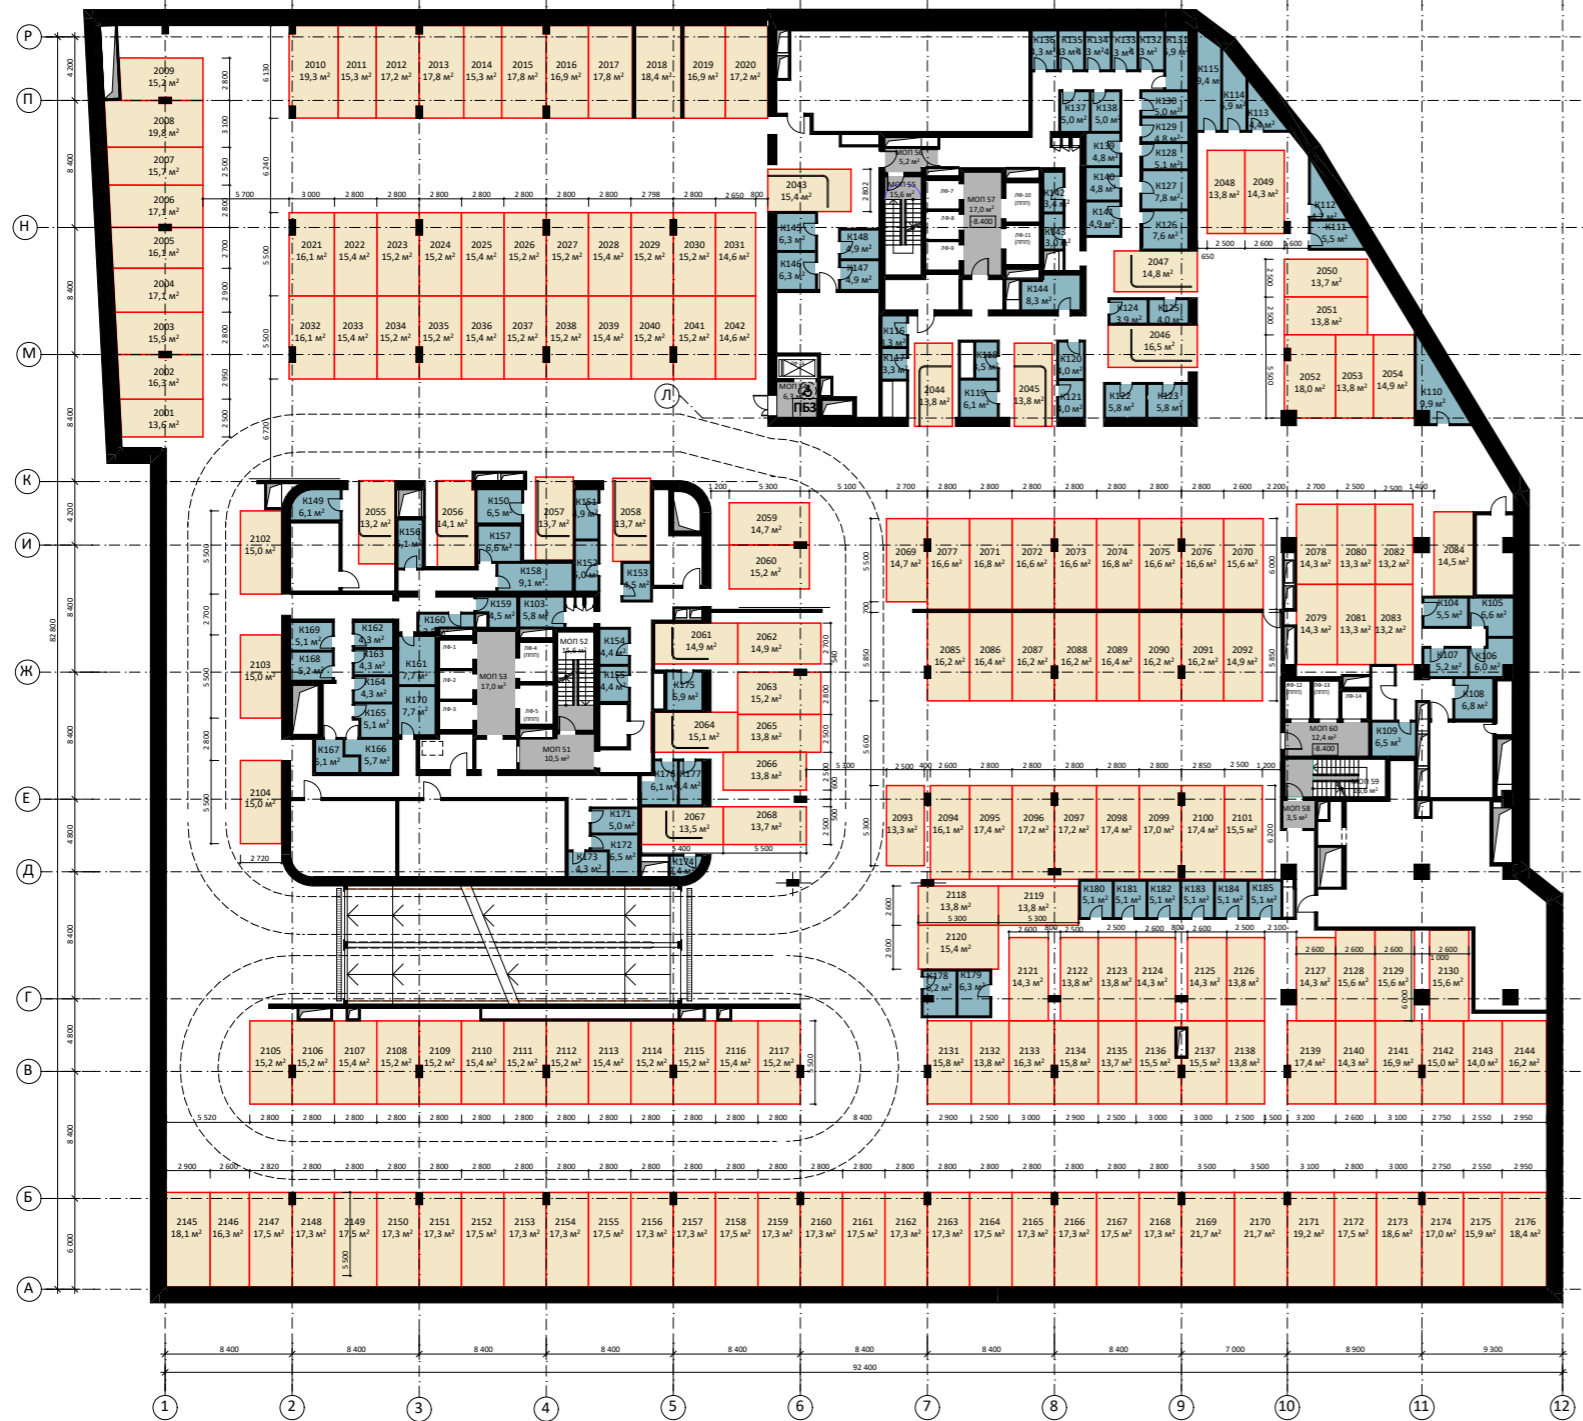

№п/п	Название	Площадь	№п/п	Название	Площадь	№п/п	Название	Площадь
2001	Машиноместо	13,6	2065	Машиноместо	13,8	2129	Машиноместо	15,6
2002	Машиноместо	16,3	2066	Машиноместо	13,8	2130	Машиноместо	15,6
2003	Машиноместо	15,9	2067	Машиноместо	13,5	2131	Машиноместо	15,8
2004	Машиноместо	17,1	2068	Машиноместо	13,7	2132	Машиноместо	13,8
2005	Машиноместо	16,1	2069	Машиноместо	14,7	2133	Машиноместо	16,3
2006	Машиноместо	17,1	2070	Машиноместо	15,6	2134	Машиноместо	15,8
2007	Машиноместо	15,7	2071	Машиноместо	16,8	2135	Машиноместо	13,7
2008	Машиноместо	19,8	2072	Машиноместо	16,6	2136	Машиноместо	15,5
2009	Машиноместо	15,2	2073	Машиноместо	16,6	2137	Машиноместо	15,5
2010	Машиноместо	19,3	2074	Машиноместо	16,8	2138	Машиноместо	13,8
2011	Машиноместо	15,3	2075	Машиноместо	16,6	2139	Машиноместо	17,4
2012	Машиноместо	17,2	2076	Машиноместо	16,6	2140	Машиноместо	14,3
2013	Машиноместо	17,8	2077	Машиноместо	16,6	2141	Машиноместо	16,9
2014	Машиноместо	15,3	2078	Машиноместо	14,3	2142	Машиноместо	15,0
2015	Машиноместо	17,8	2079	Машиноместо	14,3	2143	Машиноместо	14,0
2016	Машиноместо	16,9	2080	Машиноместо	13,3	2144	Машиноместо	16,2
2017	Машиноместо	17,8	2081	Машиноместо	13,3	2145	Машиноместо	18,1
2018	Машиноместо	18,4	2082	Машиноместо	13,2	2146	Машиноместо	16,3
2019	Машиноместо	16,9	2083	Машиноместо	13,2	2147	Машиноместо	17,5
2020	Машиноместо	17,2	2084	Машиноместо	14,5	2148	Машиноместо	17,3
2021	Машиноместо	16,1	2085	Машиноместо	16,2	2149	Машиноместо	17,5
2022	Машиноместо	15,4	2086	Машиноместо	16,4	2150	Машиноместо	17,3
2023	Машиноместо	15,2	2087	Машиноместо	16,2	2151	Машиноместо	17,3
2024	Машиноместо	15,2	2088	Машиноместо	16,2	2152	Машиноместо	17,5
2025	Машиноместо	15,4	2089	Машиноместо	16,4	2153	Машиноместо	17,3
2026	Машиноместо	15,2	2090	Машиноместо	16,2	2154	Машиноместо	17,3
2027	Машиноместо	15,2	2091	Машиноместо	16,2	2155	Машиноместо	17,5
2028	Машиноместо	15,4	2092	Машиноместо	14,9	2156	Машиноместо	17,3
2029	Машиноместо	15,2	2093	Машиноместо	13,3	2157	Машиноместо	17,3
2030	Машиноместо	15,2	2094	Машиноместо	16,1	2158	Машиноместо	17,5
2031	Машиноместо	14,6	2095	Машиноместо	17,4	2159	Машиноместо	17,3
2032	Машиноместо	16,1	2096	Машиноместо	17,2	2160	Машиноместо	17,3
2033	Машиноместо	15,4	2097	Машиноместо	17,2	2161	Машиноместо	17,5
2034	Машиноместо	15,2	2098	Машиноместо	17,4	2162	Машиноместо	17,3
2035	Машиноместо	15,2	2099	Машиноместо	17,0	2163	Машиноместо	17,3
2036	Машиноместо	15,4	2100	Машиноместо	17,4	2164	Машиноместо	17,5
2037	Машиноместо	15,2	2101	Машиноместо	15,5	2165	Машиноместо	17,3
2038	Машиноместо	15,2	2102	Машиноместо	15,0	2166	Машиноместо	17,3
2039	Машиноместо	15,4	2103	Машиноместо	15,0	2167	Машиноместо	17,5
2040	Машиноместо	15,2	2104	Машиноместо	15,0	2168	Машиноместо	17,3
2041	Машиноместо	15,2	2105	Машиноместо	15,2	2169	Машиноместо	21,7
2042	Машиноместо	14,6	2106	Машиноместо	15,2	2170	Машиноместо	21,7
2043	Машиноместо	15,4	2107	Машиноместо	15,4	2171	Машиноместо	19,2
2044	Машиноместо	13,8	2108	Машиноместо	15,2	2172	Машиноместо	17,5
2045	Машиноместо	13,8	2109	Машиноместо	15,2	2173	Машиноместо	18,6
2046	Машиноместо	16,5	2110	Машиноместо	15,4	2174	Машиноместо	17,0
2047	Машиноместо	14,8	2111	Машиноместо	15,2	2175	Машиноместо	15,9
2048	Машиноместо	13,8	2112	Машиноместо	15,2	2176	Машиноместо	18,4
2049	Машиноместо	14,3	2113	Машиноместо	15,4			
2050	Машиноместо	13,7	2114	Машиноместо	15,2			
2051	Машиноместо	13,8	2115	Машиноместо	15,2			
2052	Машиноместо	18,0	2116	Машиноместо	15,4			
2053	Машиноместо	13,8	2117	Машиноместо	15,2			
2054	Машиноместо	14,9	2118	Машиноместо	13,8			
2055	Машиноместо	13,2	2119	Машиноместо	13,8			
2056	Машиноместо	14,1	2120	Машиноместо	15,4			
2057	Машиноместо	13,7	2121	Машиноместо	14,3			
2058	Машиноместо	13,7	2122	Машиноместо	13,8			
2059	Машиноместо	14,7	2123	Машиноместо	13,8			
2060	Машиноместо	15,2	2124	Машиноместо	14,3			
2061	Машиноместо	14,9	2125	Машиноместо	14,3			
2062	Машиноместо	14,9	2126	Машиноместо	13,8			
2063	Машиноместо	15,2	2127	Машиноместо	14,3			
2064	Машиноместо	15,1	2128	Машиноместо	15,6